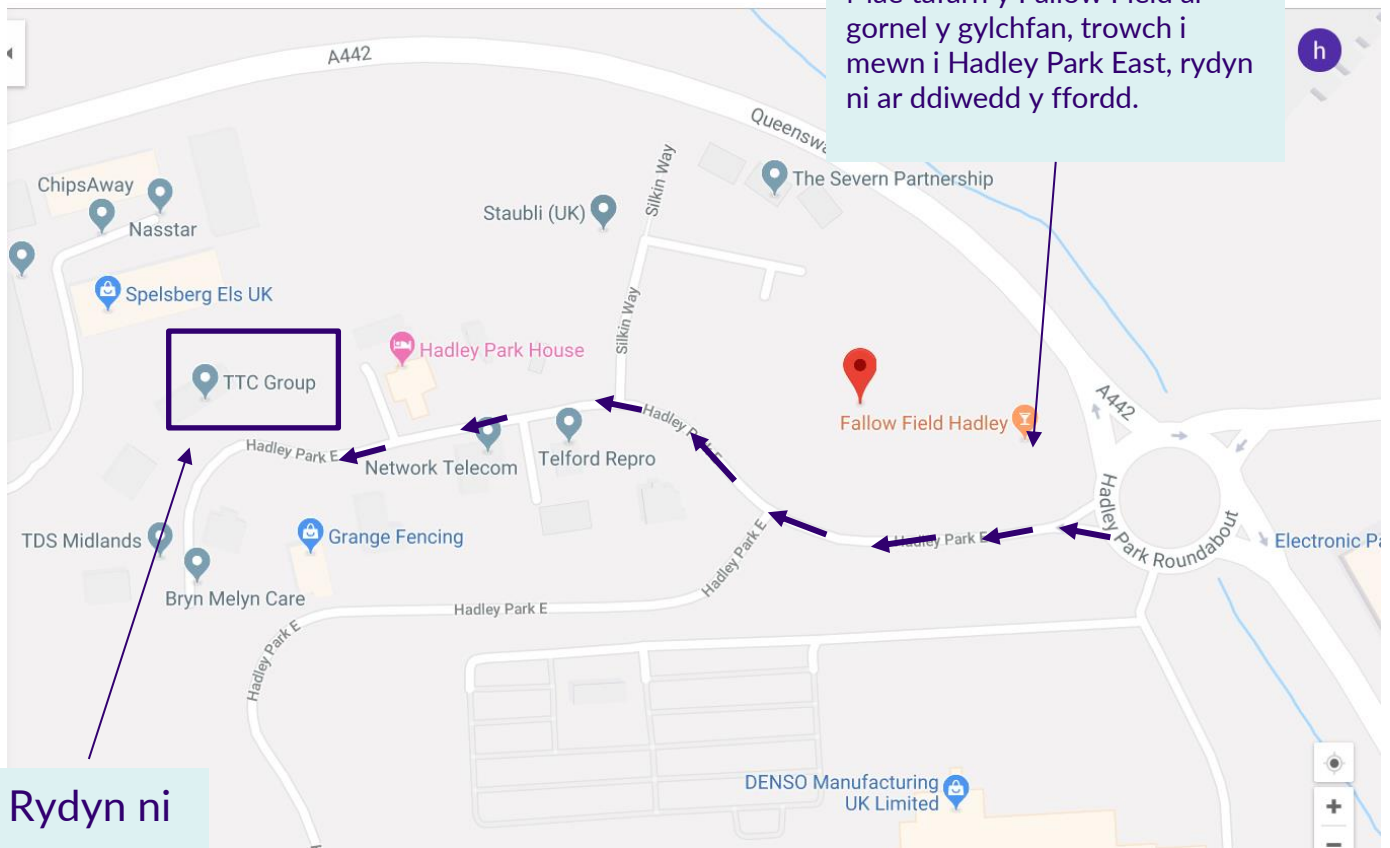

## Cyfarwyddiadau i Bencadlys TTC yn Nhelford

**Pencadlys Grŵp TTC**  
Dwyrain Parc Hadley  
Telford  
TF1 6QJ

Mae tafarn y Fallow Field ar gornel y gylchfan, trowch i mewn i Hadley Park East, rydyn ni ar ddiwedd y ffordd.

### Ar drên

Yr orsaf drên agosaf yw Gorsaf Ganolog Telford (TF3 4LZ) sy'n daith car 10 munud i ffwrdd o'r swyddfa. Mae taccis ar gael o'r orsaf.